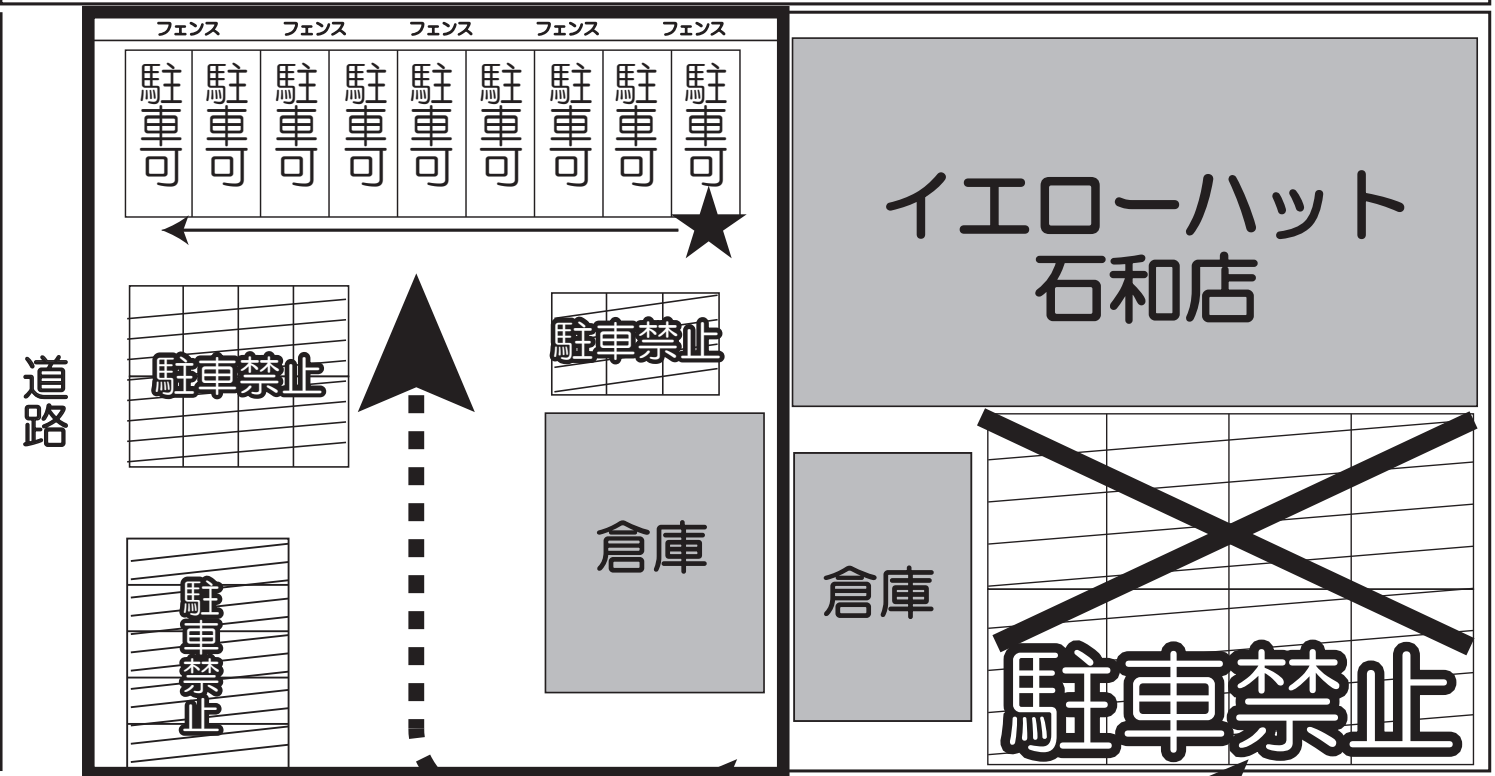

笛吹市 発着場所

乗車場所区画図 ※イエローハットさんの隣の駐車場をご利用ください。
 ※フェンスに向かって右側(★)から順に駐車して下さい。

ご注意：当指定駐車場以外の場所に駐車した場合は、レッカー移動となり、その費用(¥21,600)をお支払いただく事になります。

成田