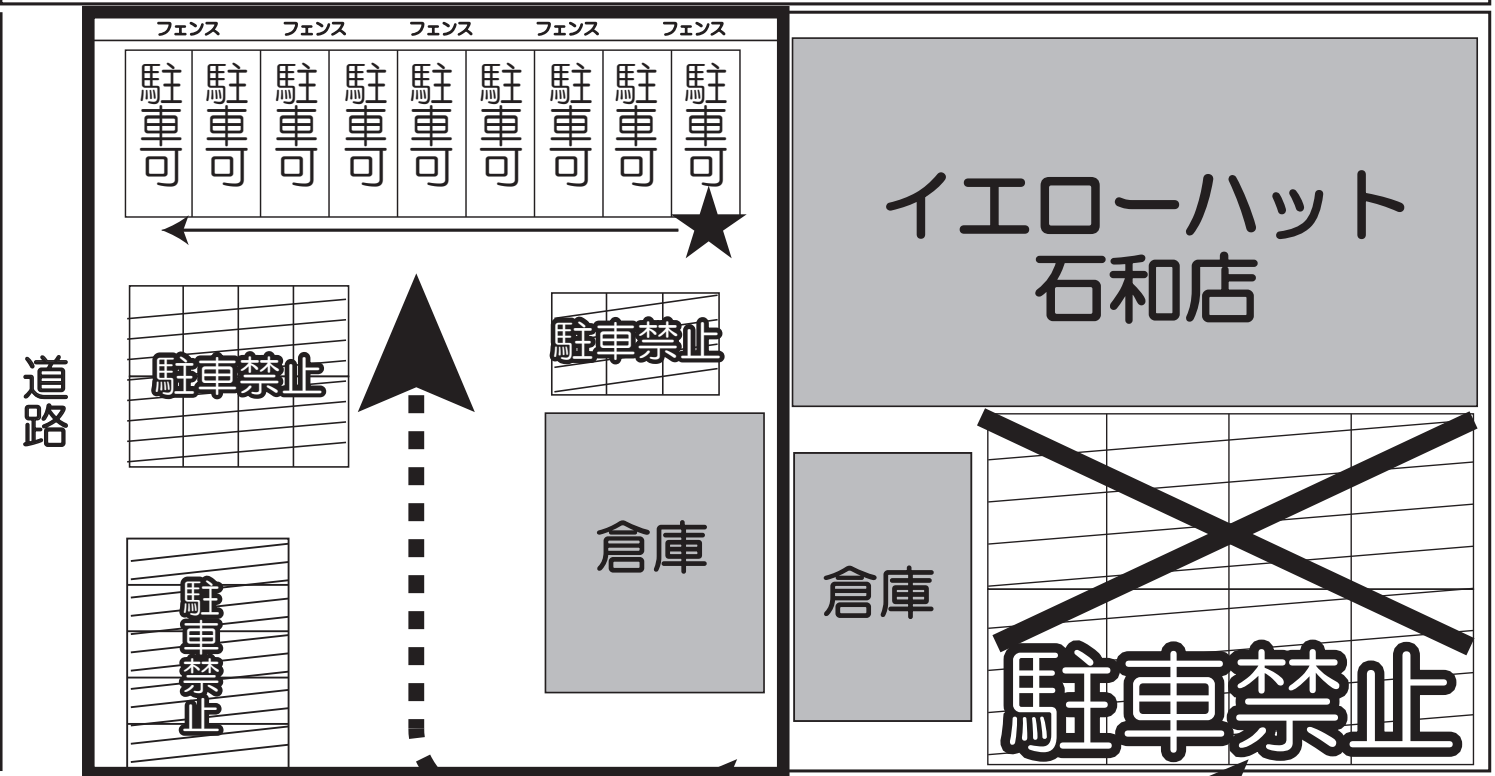

笛吹市 発着場所

乗車場所区画図 ※イエローハットさんの隣の駐車場をご利用ください。
 ※フェンスに向かって右側(★)から順に駐車して下さい。

ご注意：当指定駐車場以外の場所に駐車した場合は、レッカー移動となり、その費用(¥21,600)をお支払いただく事になります。